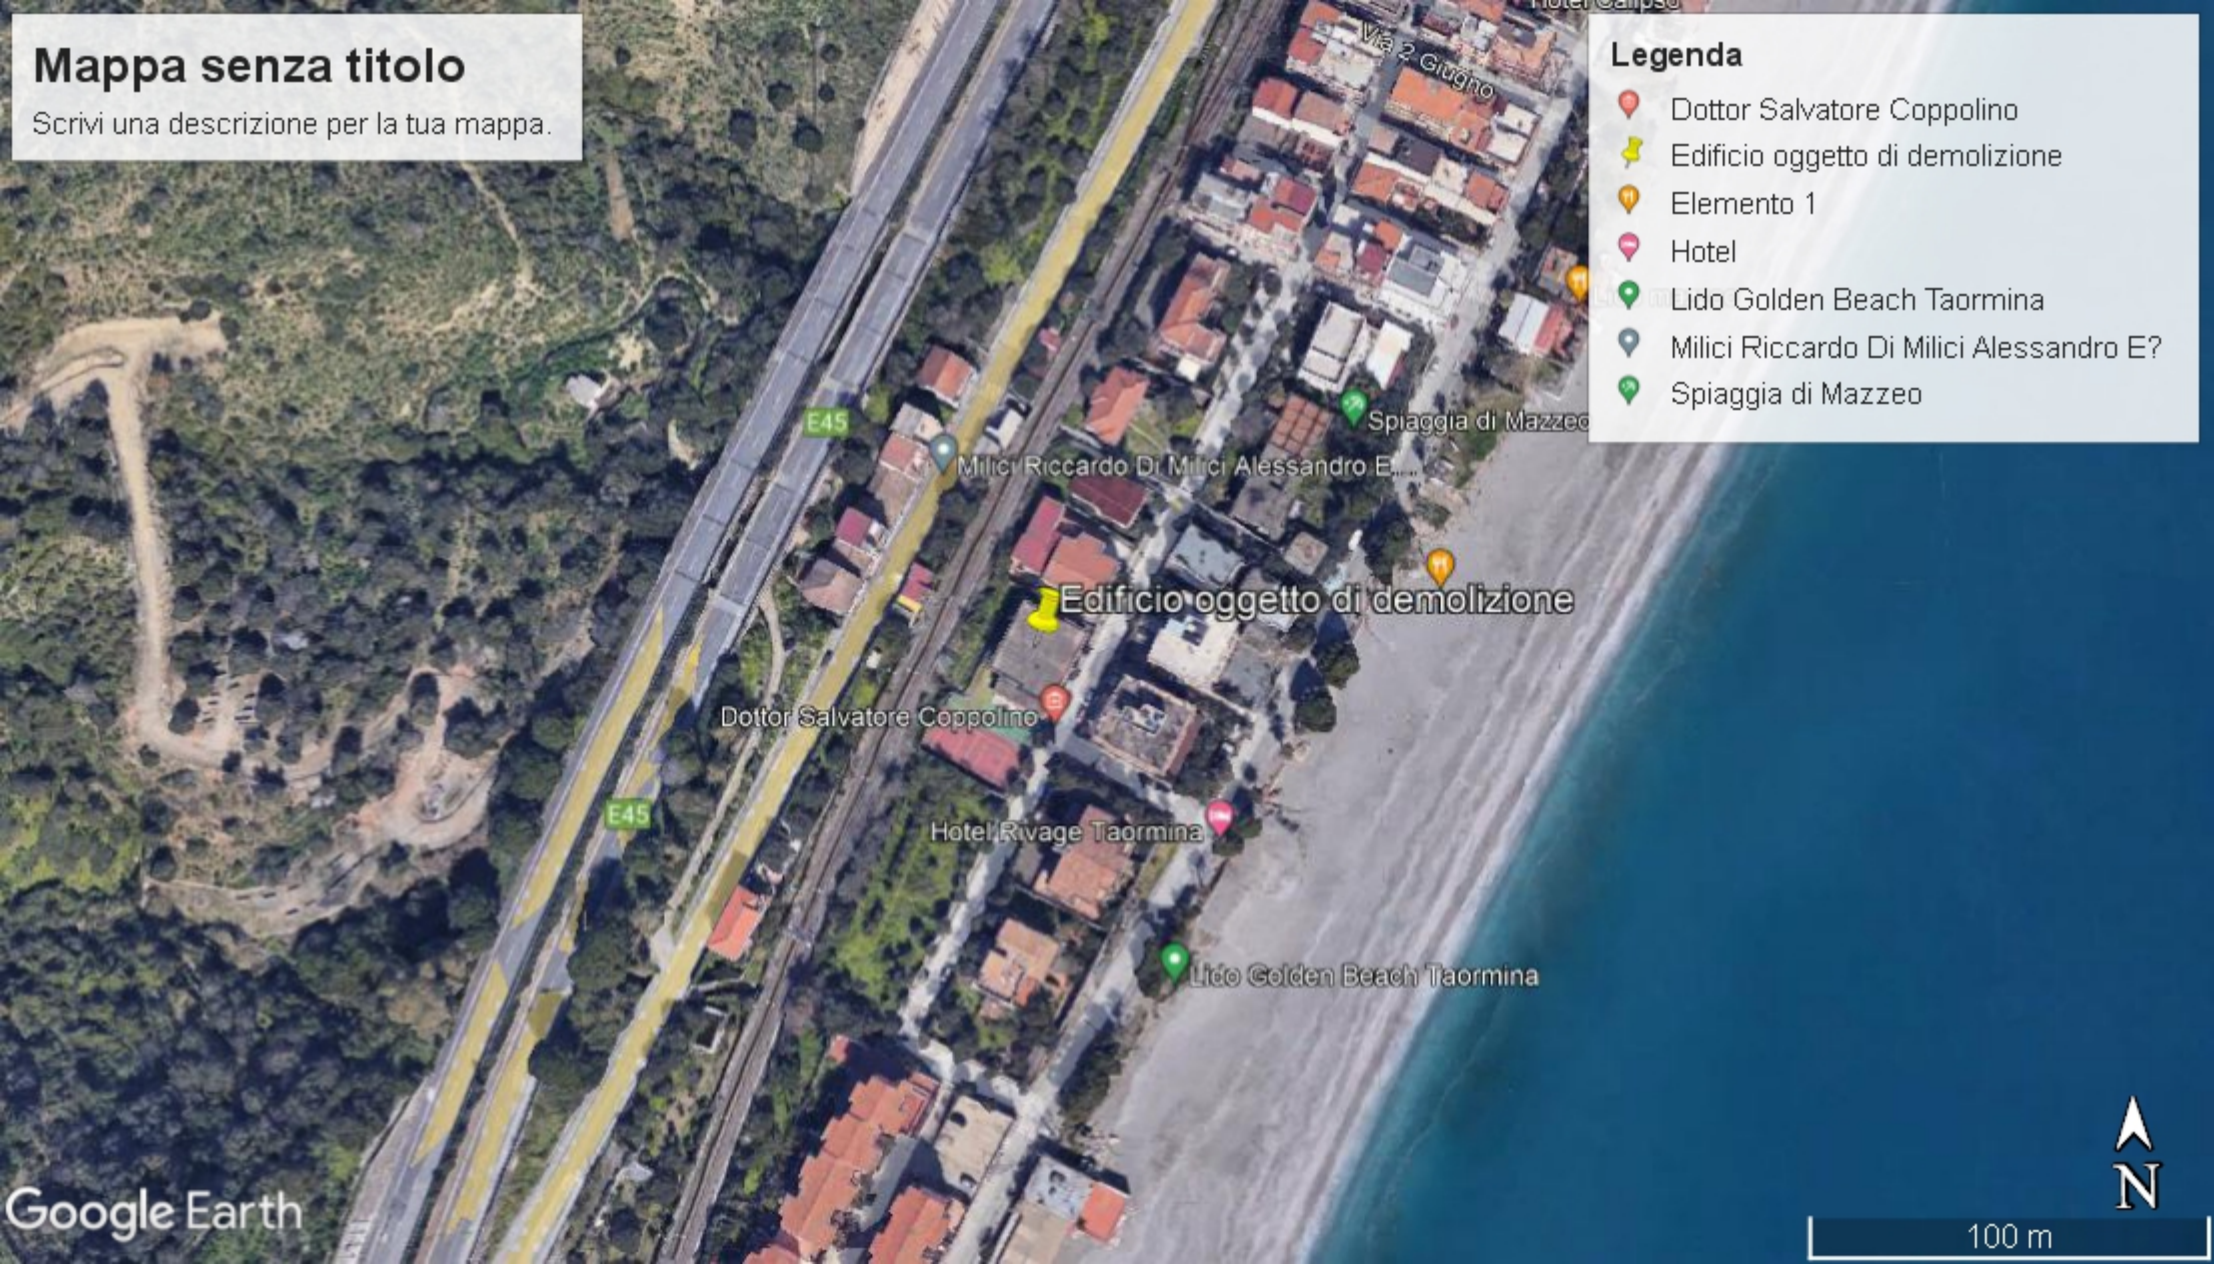

Mappa senza titolo

Scrivi una descrizione per la tua mappa.

Legenda

-  Dottor Salvatore Coppolino
-  Edificio oggetto di demolizione
-  Elemento 1
-  Hotel
-  Lido Golden Beach Taormina
-  Milici Riccardo Di Milici Alessandro E?
-  Spiaggia di Mazzeo

Edificio oggetto di demolizione

Dottor Salvatore Coppolino

Hotel Rivage Taormina

Lido Golden Beach Taormina

Milici Riccardo Di Milici Alessandro E...

Spiaggia di Mazzeo

Via 2 Giugno

E45