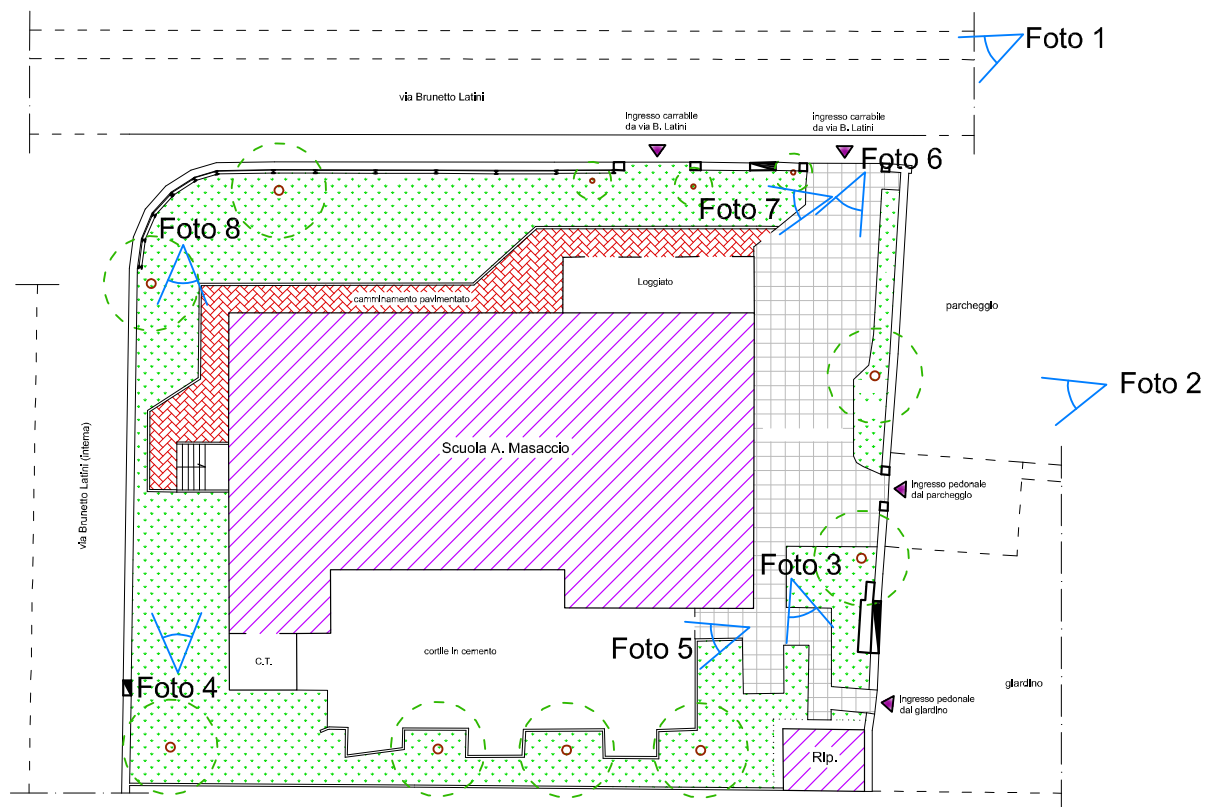

"COMUNE DI REGGELLO"

Rilievo piani altimetrico dell'area occupata dalla scuola primaria "Masaccio" ubicata in via Brunetto Latini n°56 - Fraz. Cascia - Reggello (FI).

RILIEVO
DOCUMENTAZIONE FOTOGRAFICA

TAV. 3

Feb. 2022

La Committenza

Il Rilevatore