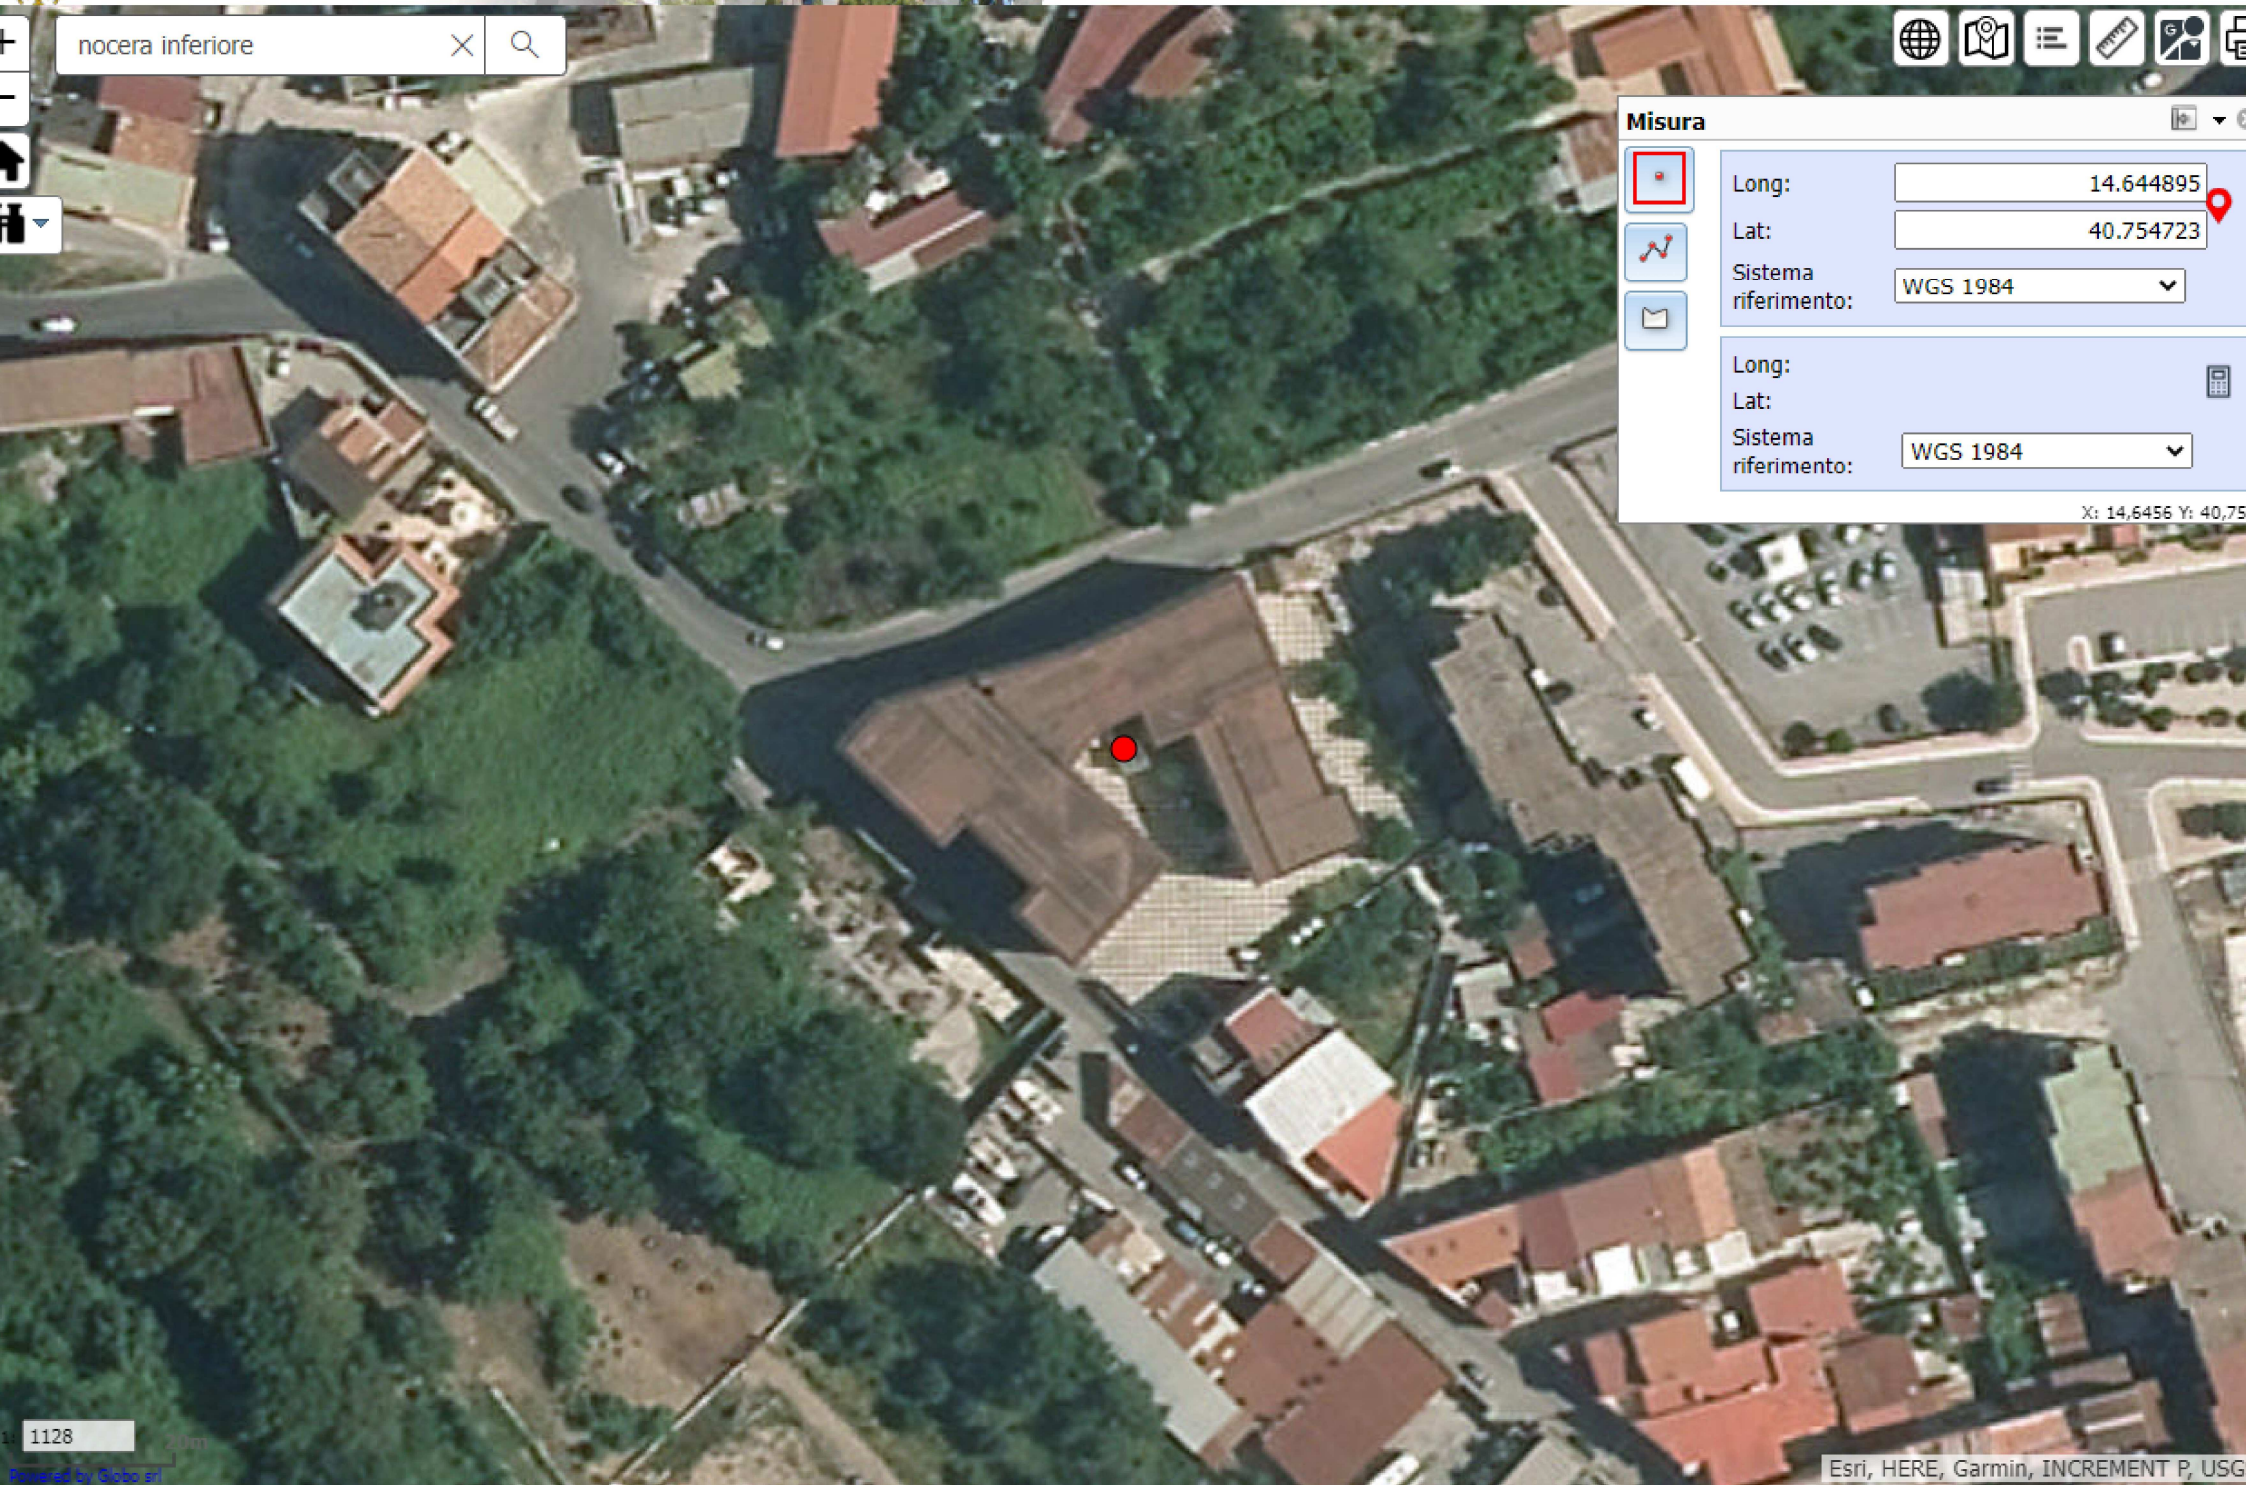

# LA SCUOLA PER L'ITALIA DI DOMANI

Ministero dell'Istruzione

Italiadomani  
PIANO NAZIONALE DI RIPRESA E RESILIENZA

pnrr.istruzione.it

**Comune di Nocera Inferiore  
Provincia di Salerno**

***“DEMOLIZIONE E RICOSTRUZIONE IN SITU  
DELL’EDIFICIO SCOLASTICO DENOMINATO CHIVOLI,  
SITO IN VIA URBULANA”***. **CUP: J31B22000360006**

nocera inferiore

**Misura**

 Long:   
Lat:   
Sistema riferimento:

 Long:   
Lat:   
Sistema riferimento:

X: 14,6456 Y: 40,75